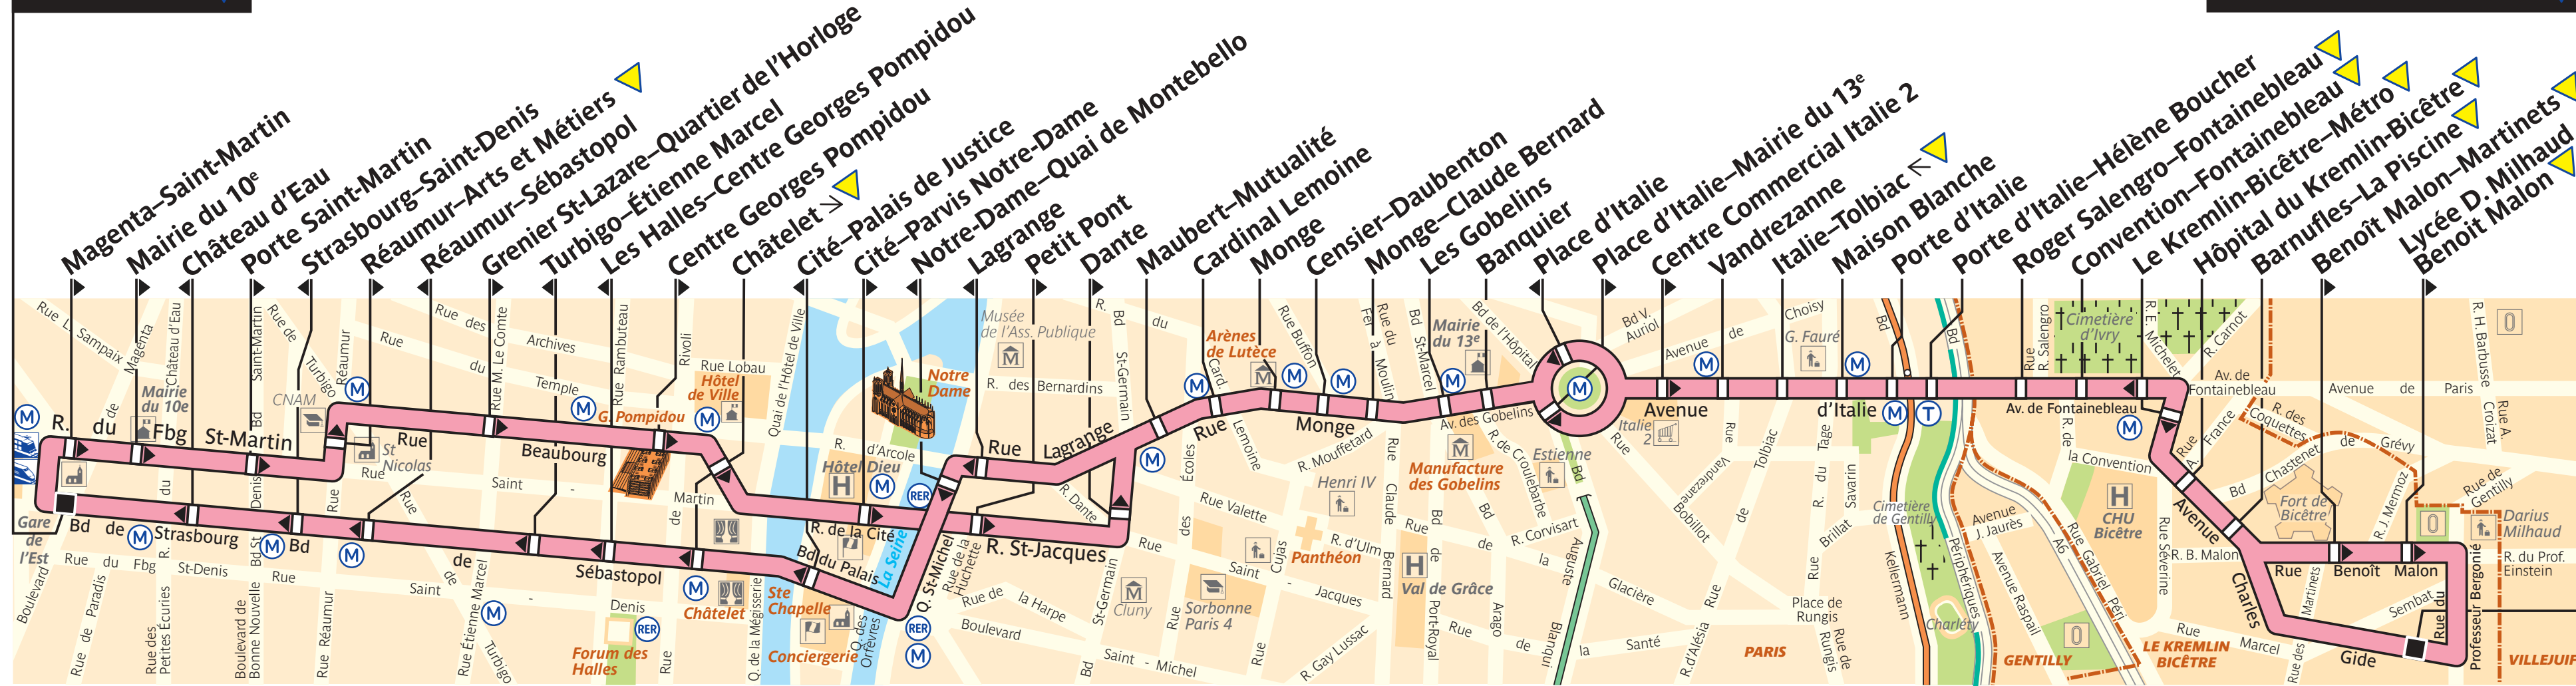

47

Gare de l'Est ▼

Fort du Kremlin-Bicêtre ▼

service clientèle 32 46
du lundi au vendredi de 7 à 21 h
et de 9 à 17 h les samedis, dimanches et jours fériés

ZONE TARIFAIRE 1

ZONE TARIFAIRE 2

Non accessible actuellement aux personnes utilisatrices de fauteuils roulants